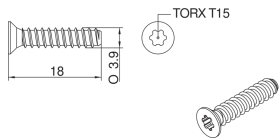

ACCESSORI PROFILI ANTINE Door profile accessories

VS39X18x

Vite speciale per giunzione a 90°.

Special screw for 90° joint.

Code	H (mm)	min. order (No)	qty/box (No)	Kg/box
VS39X18N	-	-	-	-
VS39X18B	-	-	-	-

TORX T15

Legenda
N - nichelata
B - zincata nera