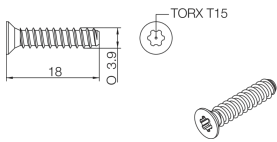

PROFILI ANTE Door profiles**VS39X18N**

Vite per giunzione a 90°.
Screw for 90° joint.

Code	H (mm)	min. order (No)	qty/box (No)	Kg/box
VS39X18N	- X -			

Legenda
N - nichelata
B - zincata nera