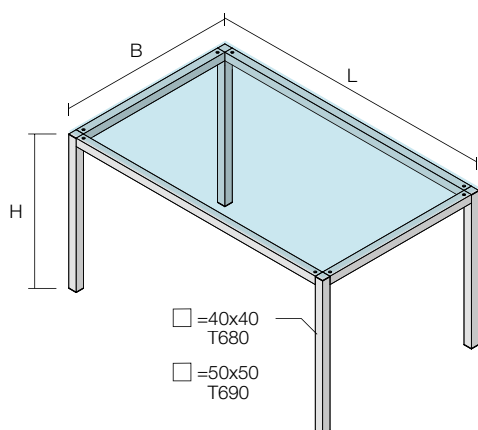

RAPIDO RAPIDO table

T7680 - T7690

Struttura fissa completa di piano in vetro sp. 6 mm.
Fixed structure with glass top 6 mm thick.

Code	dimension (mm)	min. order (No)	qty/box (No)	Kg/box
T7690xxx.001	1380x850x740	1	1	-
T7680xxx.012	1600x850x740	1	1	-
T7680xxx.013	1200x850x740	1	1	-
T7680xxx.014	1800x850x740	1	1	-
T7690xxx.004	1800x850x740	1	1	-
T7690xxx.003	1200x850x740	1	1	-
T7690xxx.002	1600x850x740	1	1	-
T7680xxx.011	1380x850x740	1	1	-

T7683 - T7693

Struttura fissa predisposta per piano in nobilitato sp. 18-20 mm.
Fixed structure provided for top with any other finish, 18-20 mm thick.

Code	dimension (mm)	min. order (No)	qty/box (No)	Kg/box
T7683xxx.011	1380x850x740	1	1	-
T7683xxx.012	1600x850x740	1	1	-
T7683xxx.013	1200x850x740	1	1	-
T7683xxx.014	1800x850x740	1	1	-
T7693xxx.004	1800x850x740	1	1	-
T7693xxx.003	1200x850x740	1	1	-
T7693xxx.002	1600x850x740	1	1	-
T7693xxx.001	1380x850x740	1	1	-