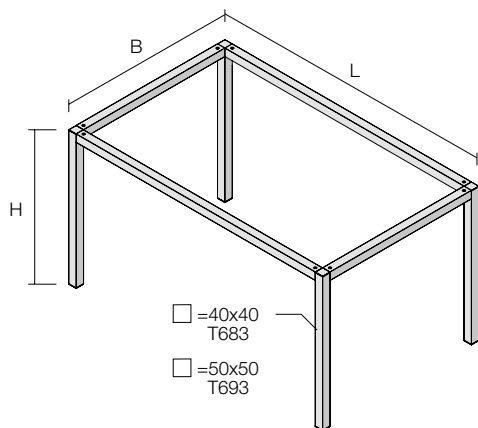

RAPIDO RAPIDO table

T7680 - T7690

Struttura fissa completa di piano in vetro sp. 6 mm.
Fixed structure with glass top 6 mm thick.

Code	dimension (mm)	min. order (No)	qty/box (No)	Kg/box
T7690xxx.001	1380x850x740	1	1	-
T7680xxx.012	1600x850x740	1	1	-
T7680xxx.013	1200x850x740	1	1	-
T7680xxx.014	1800x850x740	1	1	-
T7690xxx.004	1800x850x740	1	1	-
T7690xxx.003	1200x850x740	1	1	-
T7690xxx.002	1600x850x740	1	1	-
T7680xxx.011	1380x850x740	1	1	-

T7683 - T7693

Struttura fissa predisposta per piano in nobilitato sp. 18-20 mm.
Fixed structure provided for top with any other finish, 18-20 mm thick.

Code	dimension (mm)	min. order (No)	qty/box (No)	Kg/box
T7683xxx.011	1380x850x740	1	1	-
T7683xxx.012	1600x850x740	1	1	-
T7683xxx.013	1200x850x740	1	1	-
T7683xxx.014	1800x850x740	1	1	-
T7693xxx.004	1800x850x740	1	1	-
T7693xxx.003	1200x850x740	1	1	-
T7693xxx.002	1600x850x740	1	1	-
T7693xxx.001	1380x850x740	1	1	-