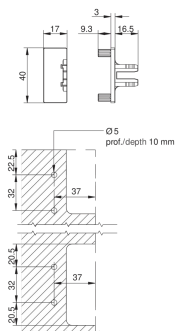

PROFILI GOLA ORIZZONTALI Horizontal Gola profiles

SU136

Supporto rapido con pioli.
Quick support with pins.

Code	H (mm)	min. order (No)	qty/box (No)	Kg/box
SU136DS590000	-	300	300	2,91

Applicabile ai profili gola:
For use with Gola profiles:

- 8006
- 8007
- 8070
- 8021
- 8022
- 8071
- 8044
- 8045