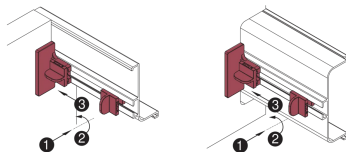

PROFILI GOLA ORIZZONTALI Horizontal Gola profiles

SU136

Supporto rapido con pioli.
Quick support with pins.

Code	H (mm)	min. order (No)	qty/box (No)	Kg/box
SU136DS590000	-	300	300	2,91

Applicabile ai profili gola:
For use with Gola profiles:

- 8006
- 8007
- 8070
- 8021
- 8022
- 8071
- 8044
- 8045