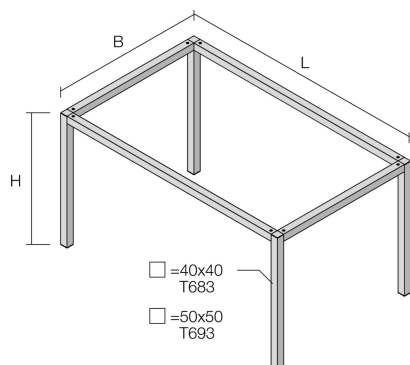

RAPIDO RAPIDO table

T7683 - T7693

Struttura fissa predisposta per piano in nobilitato sp. 18-20 mm.

Fixed structure provided for top with any other finish, 18-20 mm thick.

Code	dimension (mm)	min. order (No)	qty/box (No)	Kg/box
T7683xxx.011	1380x850x740			
T7683xxx.012	1600x850x740			
T7683xxx.013	1200x850x740			
T7683xxx.014	1800x850x740	1	1	-
T7693xxx.004				
T7693xxx.003	1200x850x740			
T7693xxx.002	1600x850x740			
T7693xxx.001	1380x850x740			