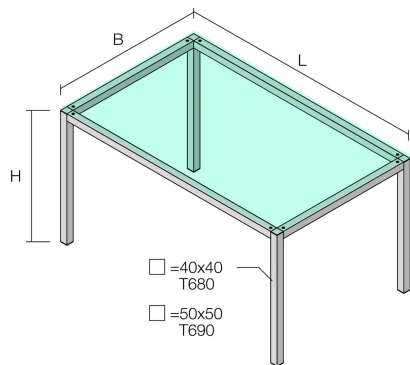

RAPIDO RAPIDO table

T7680 - T7690

Struttura fissa completa di piano in vetro sp. 6 mm.

Fixed structure with glass top 6 mm thick.

Code	dimension (mm)	min. order (No)	qty/box (No)	Kg/box
T7690xxx.001	1380x850x740			
T7680xxx.012	1600x850x740			
T7680xxx.013	1200x850x740			
T7680xxx.014	1800x850x740	1	1	-
T7690xxx.004				
T7690xxx.003	1200x850x740			
T7690xxx.002	1600x850x740			
T7680xxx.011	1380x850x740			