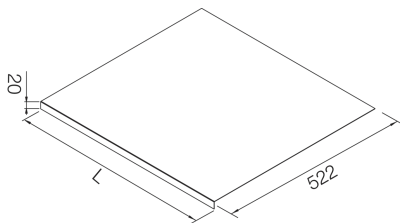

BASE MOBILE. Base for cabinet.

885L

Protezione in alluminio.
Aluminium protection.

Code	Cabinet dimension (mm)	min. order (No)	qty/box (No)	Kg/box
	600			
885Lxxxxxxx.xxx	900	6	6	-
	1200			

L= 600, 900, 1200mm