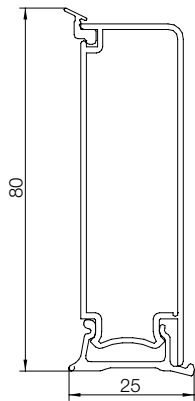

ALZATINE Backsplashes

R3610/80

Alzatina in alluminio.
Aluminium backslash.

Code	L. (mm)	min. order (Mt)	qty/box (No)	Kg/box
R3610xxxxL39	3900	39	10	29,25
R3610Gxxx07Z	3900	39	10	29,25

R3610xxxxL39: guarnizione smontata.
R3610Gxxx07Z: guarnizione montata.
R3610xxxxL39: not pre-assembled gasket.
R3610Gxxx07Z: pre-assembled gasket.

TA150-080

Coppia terminali dx/sx in plastica.
Pair of plastic end caps Rh/Lh.

Code	unit	min. order (pair)	qty/box (pair)	Kg/box
TA150-080-xx	pair	50	50	0,44