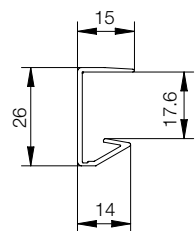

**PROFILI RIPIANI** Profile for shelves

**1751**

Profilo in alluminio per ripiani.  
Aluminium profile for shelves front.

Code	unit	min. order (No)	qty/box (No)	Kg/box
1751xxx.xxxx	No	100	100	-

**R1751**

Profilo in alluminio per ripiani.  
Aluminium profile for shelves front.

Code	L (mm)	min. order (Mt)	qty/box (No)	Kg/box
R1751xxxL41	4100	123	30	22,00