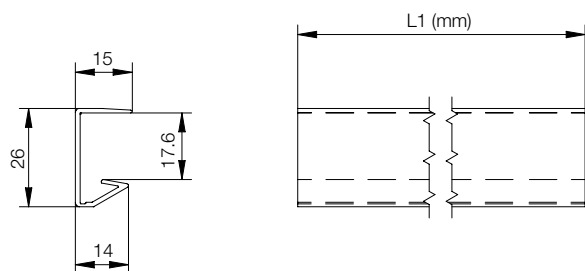

**PROFILI RIPIANI** Profile for shelves

**1751**

Profilo in alluminio per ripiani.  
Aluminium profile for shelves front.

Code	unit	min. order (No)	qty/box (No)	Kg/box
1751xxx.xxxx	No	100	100	-

**R1751**

Profilo in alluminio per ripiani.  
Aluminium profile for shelves front.

Code	L (mm)	min. order (Mt)	qty/box (No)	Kg/box
R1751xxxL41	4100	123	30	22,00