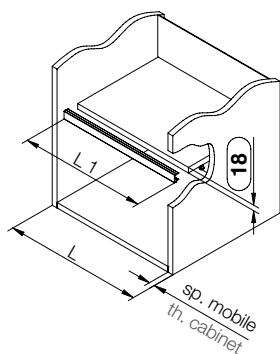

**PROFILI RIPIANI** Profile for shelves

**1751**

Profilo in alluminio per ripiani.  
Aluminium profile for shelves front.

Code	unit	min. order (No)	qty/box (No)	Kg/box
1751xxx.xxxx	No	100	100	-

**R1751**

Profilo in alluminio per ripiani.  
Aluminium profile for shelves front.

Code	L (mm)	min. order (Mt)	qty/box (No)	Kg/box
R1751xxxL41	4100	123	30	22,00