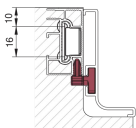

**PROFILI CATENARIA** Catenaria profiles

**CSP0149-01SF**

Dispositivo di fissaggio meccanico gola-catenaria.  
 Mechanical fastener for Gola-Catenaria profile.

Code	H (mm)	min. order (No)	qty/box (No)	Kg/box
<b>CSP0149-01SF</b>	-	200	200	0,38

Applicabile ai profili gola:  
 For use with Gola profiles:

- 8006
- 8021
- 8044
- 8070
- 8071