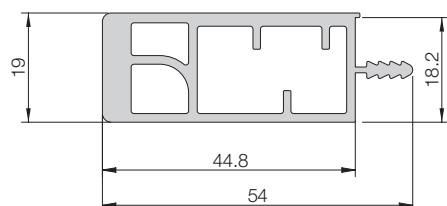

### 2606

Coppia spezzoni con alloggiamento cerniera per pannelli sp. 18mm.  
Pair of profiles lenght for recessed hinge for pannels 18 mm thick.

Code	L (mm)	min. order (Mt)	qty/box (No)	Kg/box
2606xxx.xxxx	413,50	10	10	4,00
2606xxx.xxxx	563,50	10	10	5,50
2606xxx.xxxx	863,50	10	10	8,00
2606xxx.xxxx	1163,50	10	10	11,00

Code	L (mm)	min. order (Mt)	qty/box (No)	Kg/box
CF.0221SF	No	500	500	15,00

Confezione:  
Kit:

- 007/Z: n° 4 piastrine
- VTZ3x16TSP: n° 8 viti
- 007/Z: n° plates
- VTZ3x16TSP: n° screws