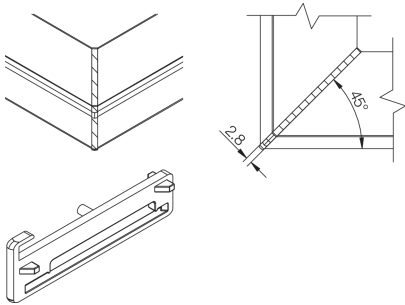

ACCESSORI PROFILI ANTINE Door profile accessories

ACC.MS004-xx

Angolare 45° raggiato per anta.
45° rounded corner bracket for door.

Code	unit	min. order (No)	qty/box (No)	Kg/box
ACC.MS004-xx	No	1000	1000	-

P

Si abbina con:
Art. 2493