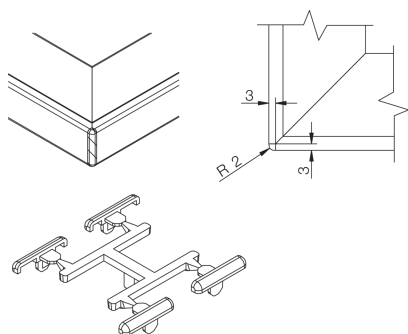

**ACCESSORI PROFILI ANTINE** Door profile accessories

**ACC.MS001-xx**

Angolare raggiato per anta.  
Rounded corner bracket for door.

Code	unit	min. order (No)	qty/box (No)	Kg/box
<b>ACC.MS001-xx</b>	No	1000	1000	-