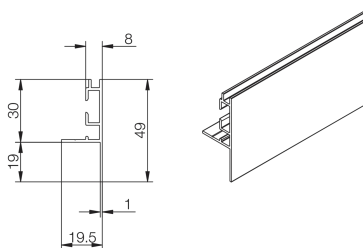

PROFILI GOLA ORIZZONTALI Horizontal Gola profiles

8034

Profilo gola sottotop piatta.
Flat undertop Gola profile.

Code	H (mm)	min. order (No)	qty/box (No)	Kg/box
8034xxxL42	4200	100,8	24	31,55

Vedi specifiche tecniche pag. 200-201.
For technical specifications see 200-201.