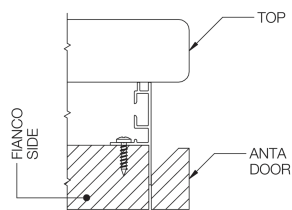

PROFILI GOLA ORIZZONTALI Horizontal Gola profiles

8034

Profilo gola sottotop piatta.
Flat undertop Gola profile.

Code	H (mm)	min. order (No)	qty/box (No)	Kg/box
8034xxxL42	4200	100,8	24	31,55

Vedi specifiche tecniche pag. 200-201.
For technical specifications see 200-201.