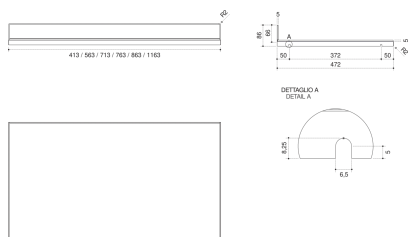

## 540/0095

Protezione per piani ad induzione.  
Protection for induction hobs.

Code	H (mm)	min. order (No)	qty/box (No)	Kg/box
540/0095/01		50	10	-
540/0095/02		50	10	-
540/0095/03		50	10	-
540/0095/04		50	10	-
540/0095/05		50	10	-
540/0095/14		50	10	-
540/0095/25		50	10	-