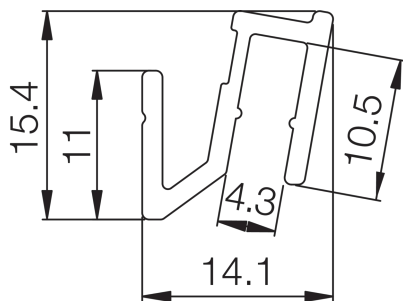

PROFILI GOLA ORIZZONTALI Horizontal Gola profiles

6055

Profilo porta led per gole orizzontali.
Led support profile for horizontal gola.

Code	L (mm)	min. order (Mt)	qty/box (No)	Kg/box
R605550CL41			20	15
R605585CL41	4100	82		
R605550CL41B				
R605585CL41B			20	15

Applicabile ai profili gola:

To be used with the following gola profiles:

- 8006
- 8030
- 8007
- 8070
- 8006
- 8030
- 8007
- 8070